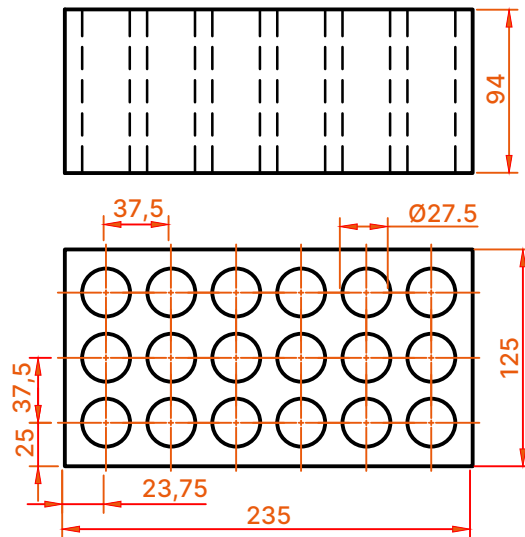

LADRILLO 18 HUECOS (CRUDO).

Peso promedio:
3.45 Kg/Und

LADRILLO 18 HUECOS (COCIDO).

Peso promedio:
2.92 Kg/Und